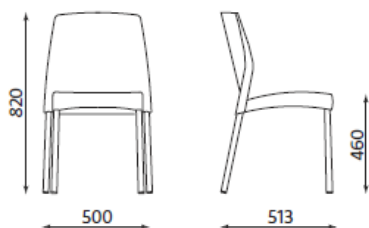

Caractéristiques

- Chaise polyvalente / Utilisation en extérieur préconisée
- Assise-dossier monocoque polypropylène injecté traité anti-UV
- Structure 4 pieds tube rond Ø 25 mm aluminium anodisé
- Patins de protection antidérapants et non marquants

Dimensions

- Hauteur totale : 820 mm
- Largeur totale : 500 mm
- Hauteur d'assise : 460 mm
- Largeur d'assise : 410 mm
- Profondeur d'assise : 420 mm • Poids : 3,5 kg

Fonctionnalités

- Empilable jusqu'à 4 pièces
- Utilisation en extérieur préconisée