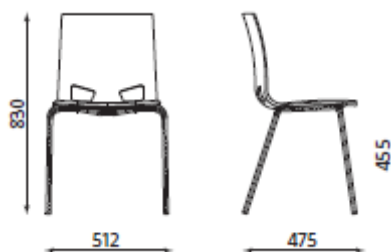

### DIMENSIONS :

Profondeur d'assise : 410 mm

Largeur d'assise : 440 mm

Hauteur du dossier : 400 mm

Hauteur d'assise : 450 mm

Finition aspect brillant effet « glossy »

Tubes diamètre 20 mm

Épaisseur du tube 2 mm

Empilable

Poids net : 6 kg (tabouret haut "Hoker" : 8 kg)