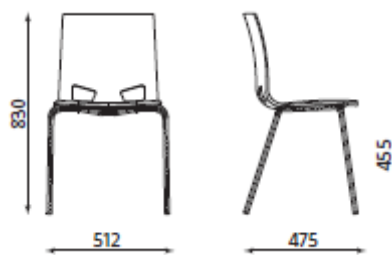

### DIMENSIONS :

Profondeur d'assise : 410 mm

Largeur d'assise : 440 mm

Hauteur du dossier : 400 mm

Hauteur d'assise : 450 mm

Finition aspect brillant effet « glossy »

Tubes diamètre 20 mm

Epaisseur du tube 2 mm

Empilable

Poids net : 6 kg (tabouret haut "Hoker" : 8 kg)