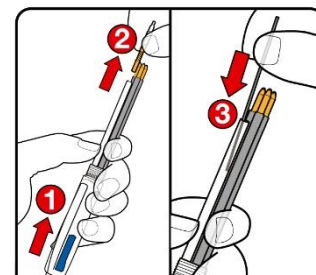

4
Colours®

3+1^{HB}

- Pointe de 1,0 mm pour une largeur de trait de 0,32 mm

3+1^{HB}

BALL PENS
STYLOS BILLE

MECHANICAL PENCIL
PORTE MINES

- 3+1HB signifie un stylo-bille rétractable et rechargeable avec 3 pointes moyennes N/ B/ R et un porte-mines rechargeable avec des mines 0,7 mm HB

- Gomme encastrée avec bouton poussoir

- Bouton poussoir pour le choix des cartouches d'encre N/ B/ R ou de la mine HB

- grip confortable

Pour recharger le porte-mines

More for your money... Always!