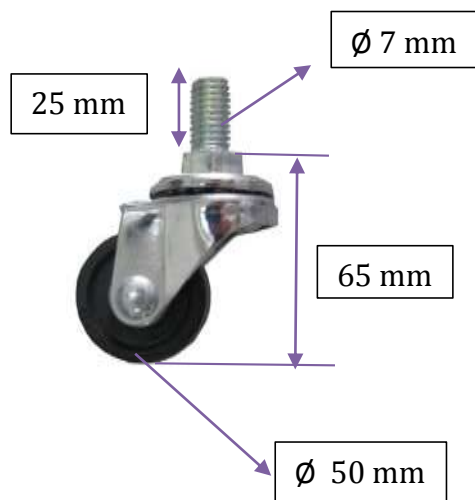

Roulettes Casters

Gamme / Range	STORAGE
Référence / Reference	SS WHEEL
Code usine	J1
Douane / Customs	83022000
EAN	3321360010070

Hauteur / Height	65 mm
Diamètre / Diameter	50 mm
Poids / Weight	0,10 kg x 4

Fabriqué en / Made of	
Corps / body	Acier / Steel
Roue / wheel	Polyamide
Coloris / Color	Noir / black

DESCRIPTION :

- Lot de 4 roulettes pour SS 800 - tube \varnothing 20 mm

ACCESSOIRES :

- 4 écrous
- 1 clé

EMBALLAGE :

- 170 x 70 x 85 mm – emballage carton
- 25 lots par carton – sur emballage

DESCRIPTION :

- Set of 4 casters for SS 800 – tub \varnothing 20 mm

ACCESSORIES :

- 4 nuts
- 1 spanner

PACKING :

- cardboard box = 170 x 70 x 85 mm
- 25 sets in a cardboard box