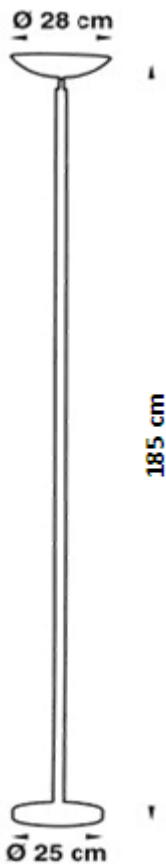

VARIATION D'INTENSITE

Lumière réglable en puissance

DELY est doté d'un **interrupteur-variateur** situé sur le cordon, facile d'accès (au pied) permettant de faire varier l'intensité lumineuse: **consommation maîtrisée** .

Vasque munie d'un réflecteur assurant une diffusion optimale de l'éclairage.

Tête orientable : dirigez la lumière comme vous le souhaitez.

DESIGN

Sobriété des lignes

Son socle de faible encombrement garantit la **stabilité** de l'ensemble, même à proximité de zones de passage. **Fût très fin** donnant au produit une allure légère et discrète.

Disponibile en 2 coloris: Noir et Gris métal

LED

UNILUX

DIMENSIONS

INFORMATIONS TECHNIQUES

Matériaux

Acier, peinture époxy
Réflecteur en aluminium recyclable

Source

1 module de LED 24,6 W (intégré*)
*ne peuvent être changées

SAP no.	Coloris	Energie consommée KW/1000 h	Lm	Lm/W	Couleur T°	IRC	Durée de vie Source*	Garantie	Poids net	EAN code
400050389	Noir	29	3200	130	3000K	>80	40000h	40 ans	xxx kg	3595560008612
400094197	Gris métal	29	3200	130	3000K	>80	40000h	40 ans	xxxkg	3595560021154