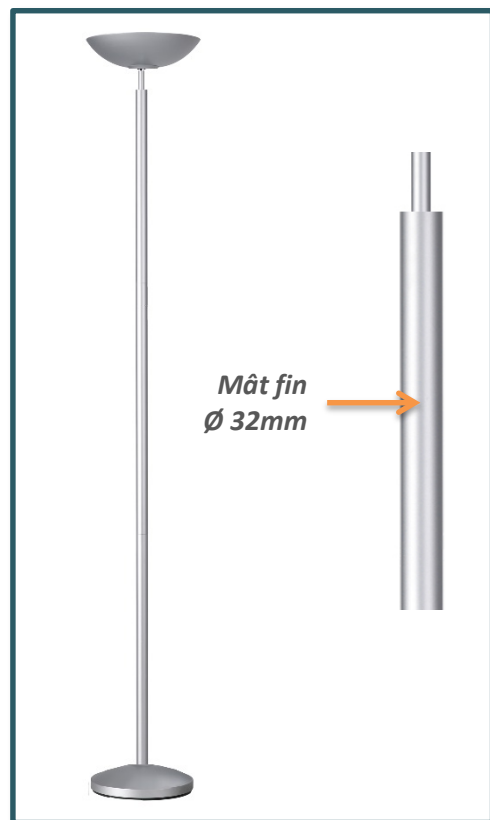

VARIATION D'INTENSITE

Lumière réglable en puissance

DELY est doté d'un **interrupteur-variateur** situé sur le cordon, facile d'accès (au pied) permettant de faire varier l'intensité lumineuse: **consommation maîtrisée** .

Vasque munie d'un réflecteur assurant une diffusion optimale de l'éclairage.

Tête orientable : dirigez la lumière comme vous le souhaitez.

DESIGN

Sobriété des lignes

Son socle de faible encombrement garantit la **stabilité** de l'ensemble, même à proximité de zones de passage. **Fût très fin** donnant au produit une allure légère et discrète.

Disponibile en 2 coloris: Noir et Gris métal

LED

UNILUX

DIMENSIONS

INFORMATIONS TECHNIQUES

Matériaux

Acier, peinture époxy
Réflecteur en aluminium recyclable

Source