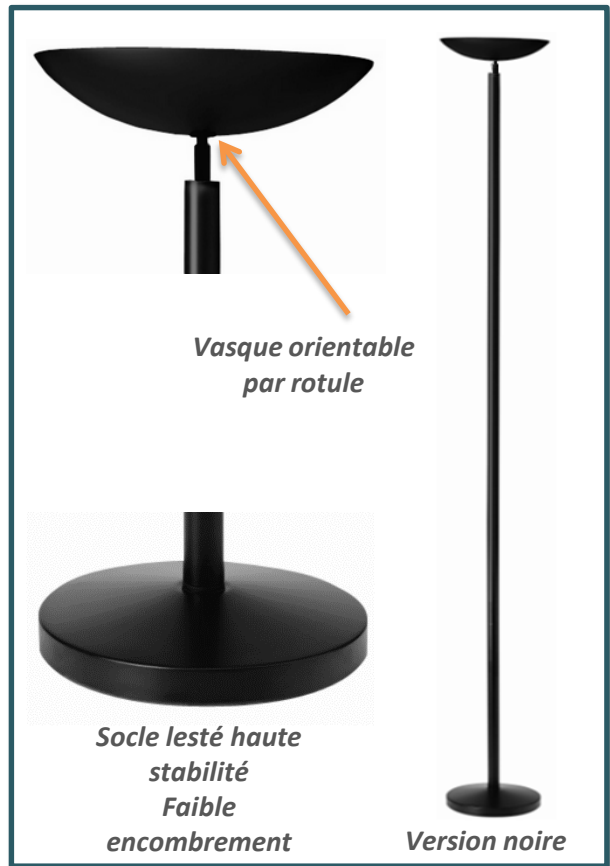

DELY

«DELY: le lampadaire dernière génération à un prix très abordable.
Equipé d'un système de variation du flux lumineux. »

ECLAIRAGE ECONOMIQUE

Technologie LED

DELY est équipé d'un module intégré de LED, développé par UNILUX : consommation énergétique de **seulement 24,6 W** pour un excellent éclairage indirect de **3200 Lumens** . Pas besoin de changer de consommables : le module a une **durée de vie de 40 000h** : gain de temps et d'argent.

VARIATION D'INTENSITE

Lumière réglable en puissance

DELY est doté d'un **interrupteur-variateur** situé sur le cordon, facile d'accès (au pied) permettant de faire varier l'intensité lumineuse: **consommation maîtrisée** .

Vasque munie d'un réflecteur assurant une diffusion optimale de l'éclairage.

Tête orientable : dirigez la lumière comme vous le souhaitez.

DESIGN

Sobriété des lignes

Son socle de faible encombrement garantit la **stabilité** de l'ensemble, même à proximité de zones de passage. **Fût très fin** donnant au produit une allure légère et discrète.

Disponibile en 2 coloris: Noir et Gris métal

LED

UNILUX

DIMENSIONS

INFORMATIONS TECHNIQUES

Matériaux

Acier, peinture époxy
Réflecteur en aluminium recyclable

Source