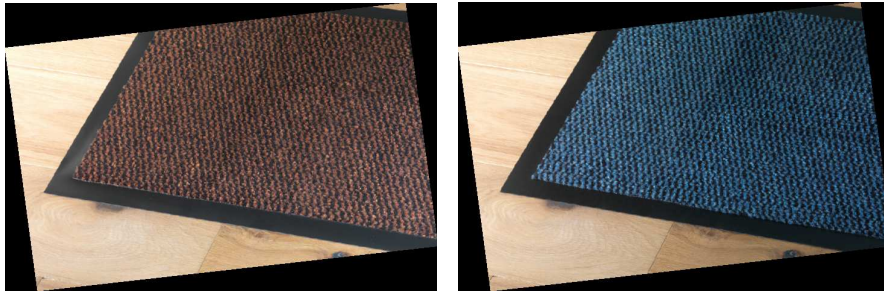

FICHE TECHNIQUE

Tapis d'accueil Super Budget

Descriptif	Tapis d'accueil qualité polypropylène, aspect velours. Très bonne stabilité au sol, dessous vinyle antidérapant. Nettoyage facile à la brosse et eau max 30°.
Finition	Contour et dessous vinyle antidérapant.
Dimension en cm	60x90 - 90x150
Descriptif technique	100% polypropylène. Sous couche et contour vinyle. Poids : 2900 g/m ² . Hauteur totale: 8mm. Disponible en 5 couleurs : gris - bleu - bordeaux - beige - terracota

Designation	Référence	PAHT	
1 lot de 12 Tapis Super budget 60X90	12TSB60X90		
1 lot de 04 Tapis Super budget 90X150	4TSB90X150		