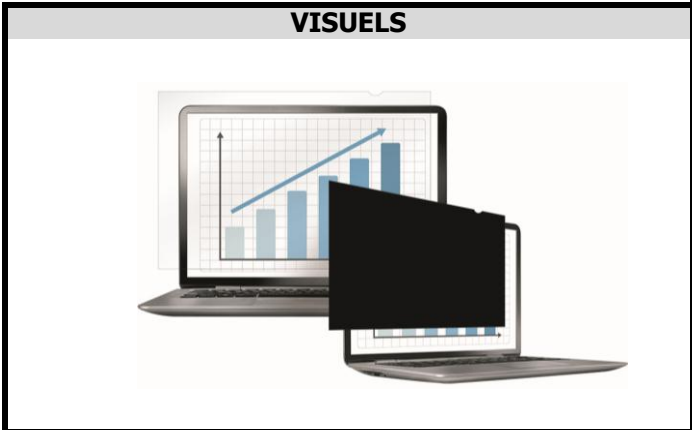

*N/D = Non Disponible