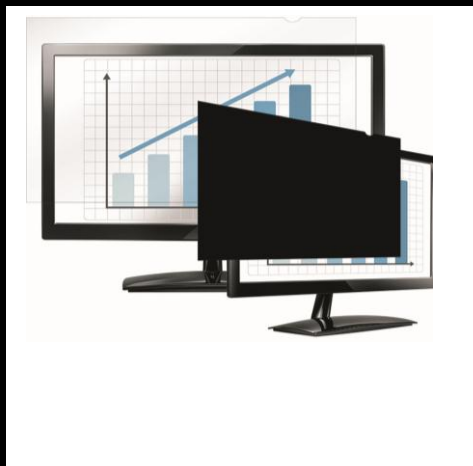

**FILTRE CONFIDENTIEL 12,5"
PANORAMIQUE (16/9)**

Ecran panoramique 16/9 noir à partir d'un angle de 30° pour éviter les regards indiscrets
 Protège l'écran des poussières, traces de doigts et rayures
 Visibilité de l'écran inchangée pour l'utilisateur
 Idéal pour une utilisation à l'extérieur, dans une zone de passage ou en open space
 Diminue les reflets
 Facile à poser et à retirer
 Deux fixations possibles :
 - Fixation temporaire par étiquettes adhésives sur l'ordinateur
 : système de coulissement du filtre entre les étiquettes
 - Fixation définitive par bandes adhésives sur l'écran