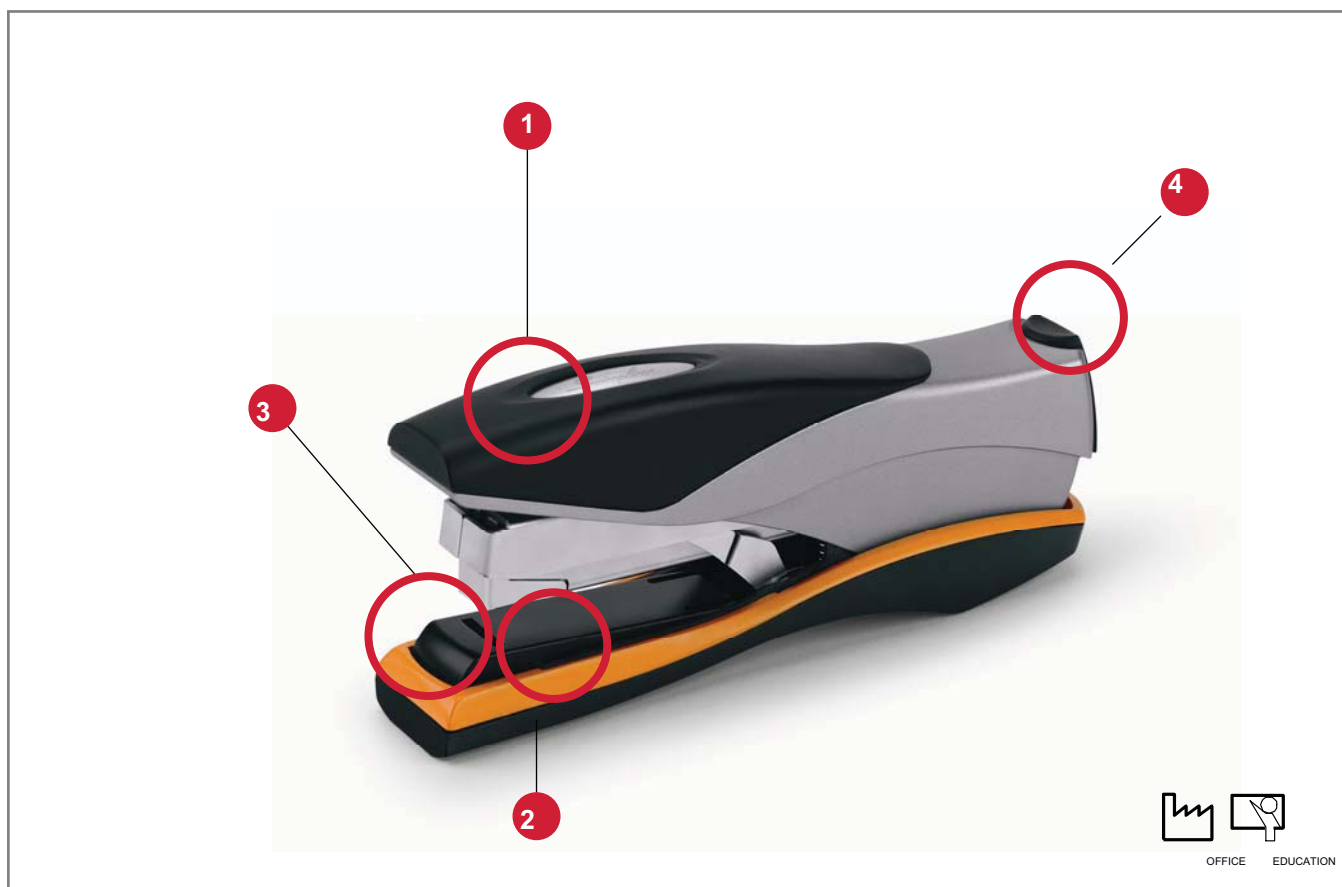

Optima[®] 40

La première agrafeuse sans effort, anti enrayage et Flat Clinch !

Toutes les performances techniques en 1 seul produit !

Performance 100% garantie!

- Attache jusqu'à 40 feuilles avec des agrafes Optima 26/6
- 50% moins d'effort qu'avec une agrafeuse standard
- Accepte une barrette entière de 105 agrafes Optima 26/6 ou 24/6
- Livrée avec une boîte de 1000 agrafes Optima 26/6
- Peut fonctionner avec des agrafes 24-6 /26-6 standards mais l'anti-enrayage n'est pas garanti.
- Profondeur de gorge : 50 mm

Caractéristiques et avantages

- 1 Mécanisme d'agrafage breveté**
Pression très légère pour un agrafage d'une grande fiabilité
- 2 Anti enrayage garanti**
Avec les agrafes Optima 56
- 3 Agrafage à plat (technologie FlatClinch)**
Permet de gagner de la place sur des piles de papiers
- 4 Mécanisme simple à chargement frontal (Quickload)[™]**
Ouverture en appuyant sur un bouton situé à l'arrière
- 5 Corps métal ultra robuste**
Avec grip de préhension pour le confort
- 6 Excellente prise en main**
Compacte avec une prise en main ergonomique

Spécifications techniques

Réduction de l'effort par rapport aux agrafeuses ordinaires	-50%
Capacité d'agrafage max.	40 feuilles
Taille d'agrafes	26/6 Optima
Capacité d'agrafes 26/6	105
Capacité d'agrafes 24/6	105
Mécanisme de chargement	Chargement frontal, bouton poussoir
Corps externe	Métal robuste
Grip doux sur capot	Oui
Grip doux sur socle	Oui

Dimensions (H x l x L mm)	85 x 44.45 x 196.4
Poids (g)	453
Profondeur de gorge (mm)	50
Tient debout	Oui
Compacité	Oui
Utilisation à la main	Oui
Utilisation sur le bureau	Oui
Garantie	5 ans

Code produit: