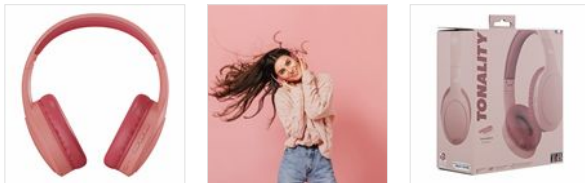

## Casque Bluetooth TONALITY Terracotta

**LA MODE N'A PAS DE LIMITE.**

Découvrez notre casque Bluetooth TONALITY, coloris Terracotta & Framboise. Notre gamme TONALITY est à la fois tendance en proposant des couleurs uniques, ultra-fonctionnelle, mais également un concentré de technologie dernière génération. Ce casque pliable doté de la technologie Bluetooth 5.1 est compatible avec la plupart des dispositifs, et peut également être connecté avec un câble jack 3.5 mm. Vous pourrez profiter d'un son de qualité, et ce pendant des heures grâce à son autonomie de plus de 30h d'écoute. Il est également équipé d'un chargeur USB-A / USB-C pour une charge plus rapide! N'hésitez plus, notre Casque TONALITY est fait pour vous.

### CONTENU DE LA BOÎTE

Casque Bluetooth X 1  
Manuel d'utilisation X 1

Câble audio jack 3,5 mm -  
3,5 mm X 1  
Câble de charge X 1

## Caractéristiques

- |                                |                  |                  |                            |             |                 |
|--------------------------------|------------------|------------------|----------------------------|-------------|-----------------|
| Batterie lithium-ion<br>400mAh | Arceau réglable  | 30 heures        | Bluetooth 5.1              | Câble USB-C | Inclus - 3,5 mm |
| Casque pliable                 | Boutons          | Aimant 40 mm     | Circum-aural               | 20 - 20 000 | 32              |
| Kit mains-libres               | Port jack 3,5 mm | Portée 10 mètres | Réduction de bruit passive | 117 dB      |                 |