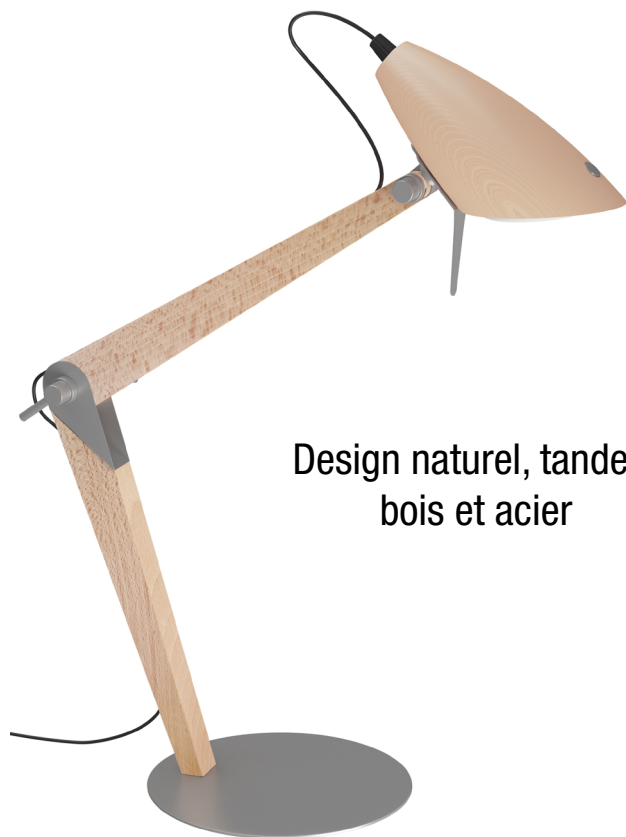

LORA

Lampe de bureau

Design naturel, tandem
bois et acier

Une touche de style scandinave pour la lampe de bureau LORA, avec son tandem de matières : bois et acier. Double bras articulé avec réflecteur orientable. Interrupteur tactile sur réflecteur pour régler 3 niveaux d'intensité lumineuse.

• INFORMATIONS TECHNIQUES

Source lumineuse	LED
Puissance	7W
IRC	>80
Kelvin	4200K
Lumen	652lm
Efficacité lumineuse	93 lm/W
Matières	Acier / Wood
Couleurs	

• INFORMATIONS LOGISTIQUES

Conditionnement	1 colis
Poids net	1,56 kg
Poids brut	1,56 kg
Dimensions du colis	TBA