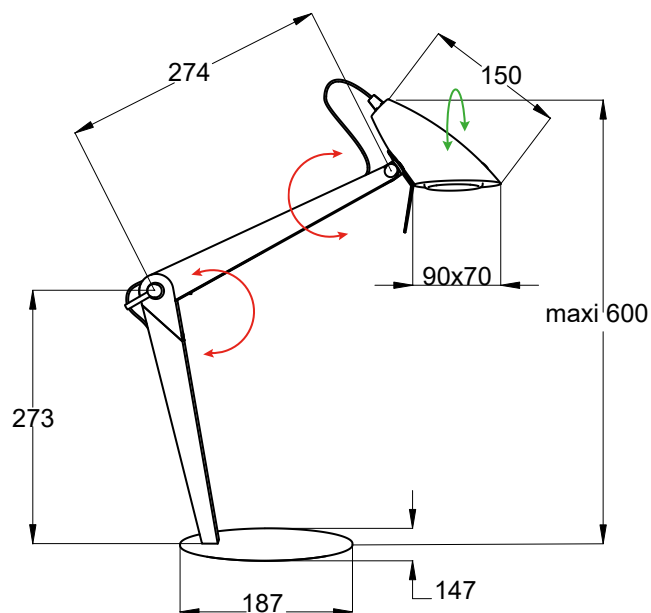

LORA

Lampe de bureau

Design naturel, tandem
bois et acier

Une touche de style scandinave pour la lampe de bureau LORA, avec son tandem de matières : bois et acier. Double bras articulé avec réflecteur orientable. Interrupteur tactile sur réflecteur pour régler 3 niveaux d'intensité lumineuse.

• INFORMATIONS TECHNIQUES

Source lumineuse	LED
Puissance	7W
IRC	>80
Kelvin	4200K
Lumen	652lm
Efficacité lumineuse	93 lm/W
Matières	Acier / Wood
Couleurs	

• INFORMATIONS LOGISTIQUES

Conditionnement	1 colis
Poids net	1,56 kg
Poids brut	1,56 kg
Dimensions du colis	TBA