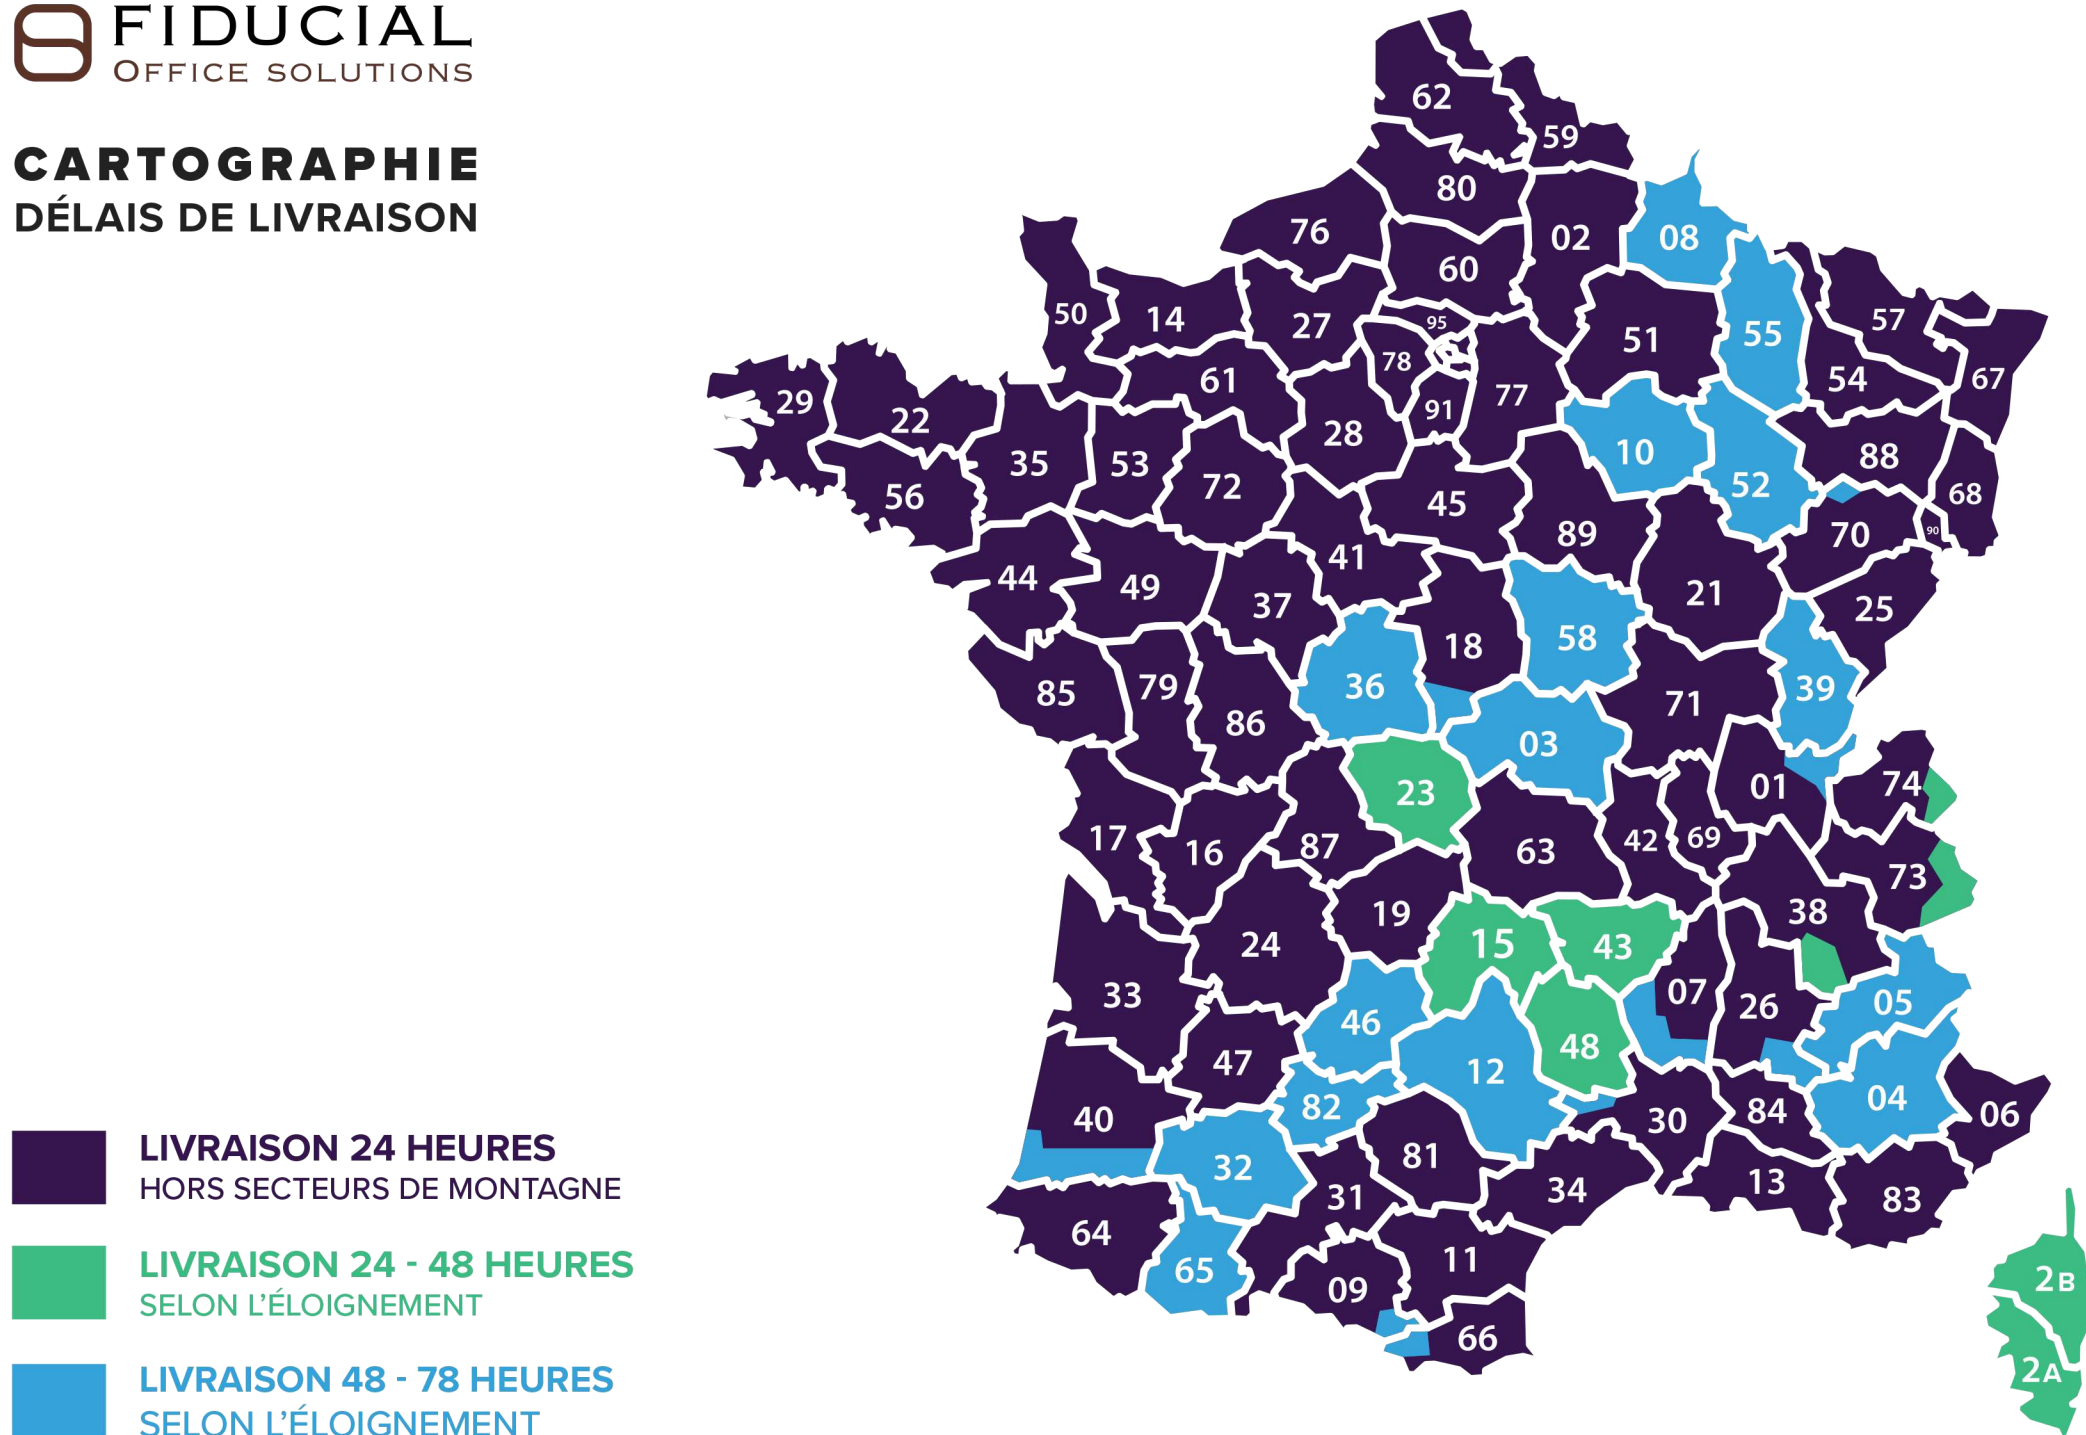

**CARTOGRAPHIE
SITES LOGISTIQUES**

● PLATES-FORMES

● ANTENNES

CARTOGRAPHIE DÉLAIS DE LIVRAISON

**CARTOGRAPHIE
DÉLAIS DE LIVRAISON**

LIVRAISON 24 HEURES
HORS SECTEURS DE MONTAGNE

LIVRAISON 48 - 72 HEURES
SELON L'ÉLOIGNEMENT