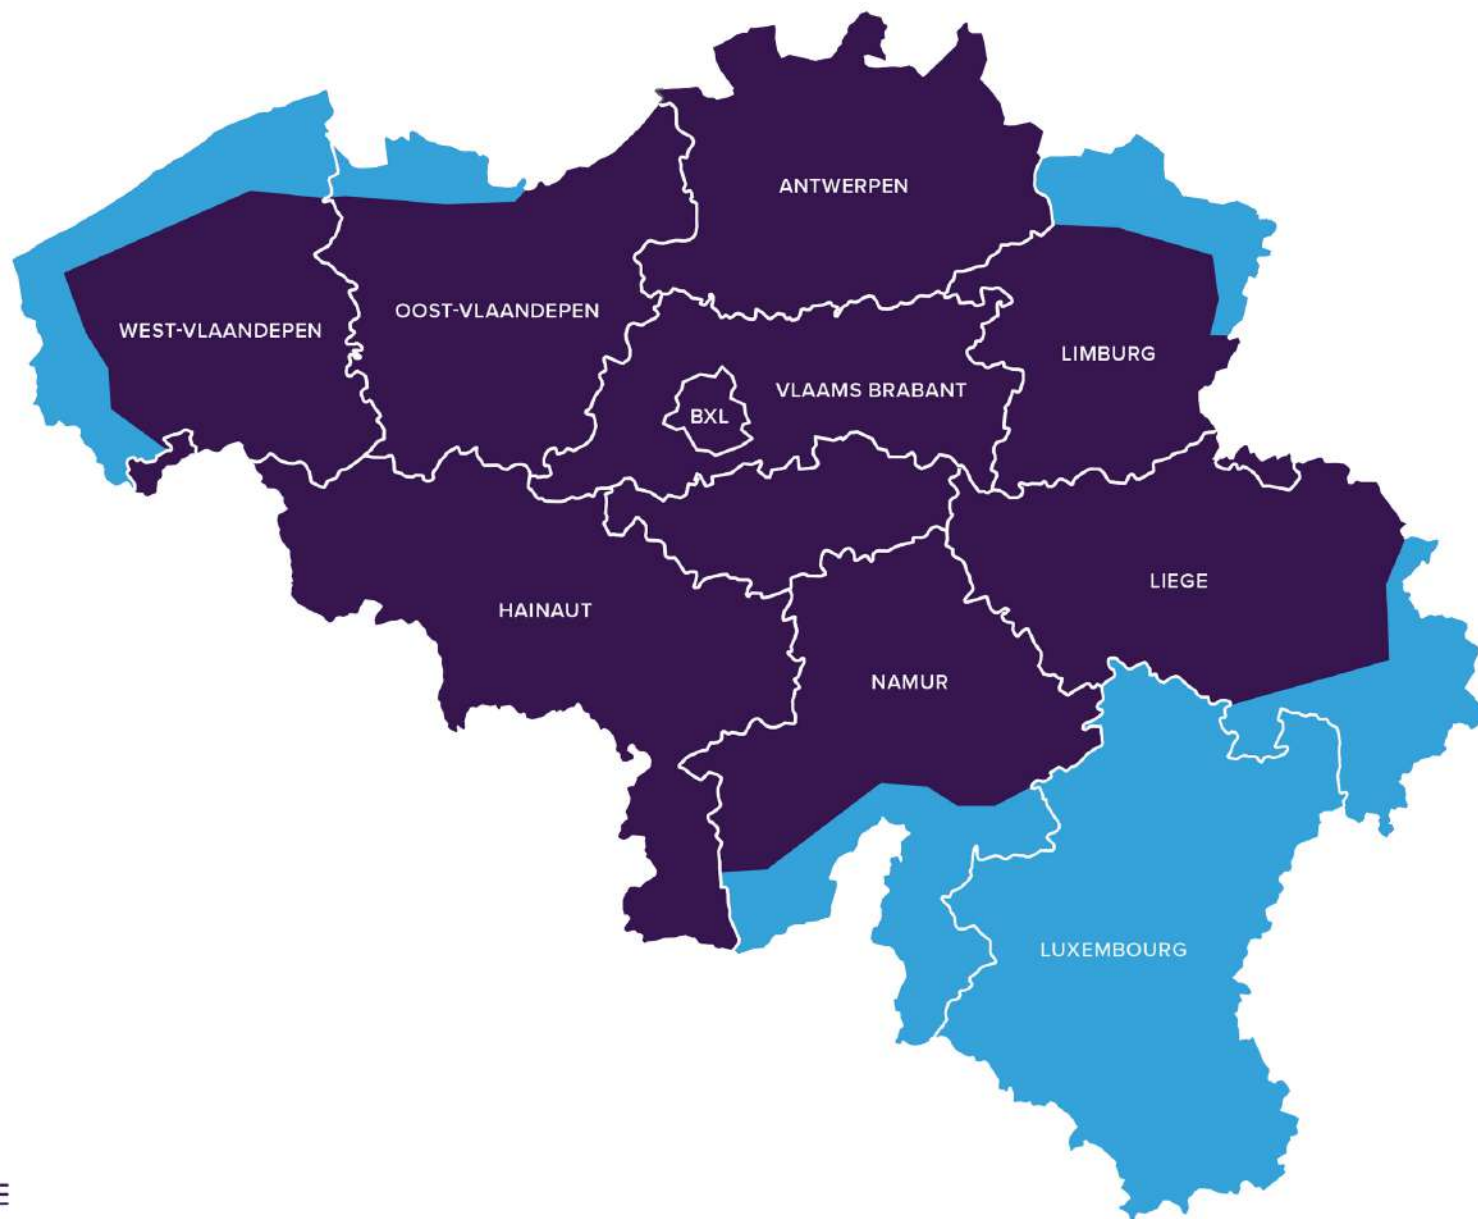

**CARTOGRAPHIE
SITES LOGISTIQUES**

● PLATES-FORMES

● ANTENNES

CARTOGRAPHIE DÉLAIS DE LIVRAISON

**CARTOGRAPHIE
DÉLAIS DE LIVRAISON**

LIVRAISON 24 HEURES
HORS SECTEURS DE MONTAGNE

LIVRAISON 48 - 72 HEURES
SELON L'ÉLOIGNEMENT